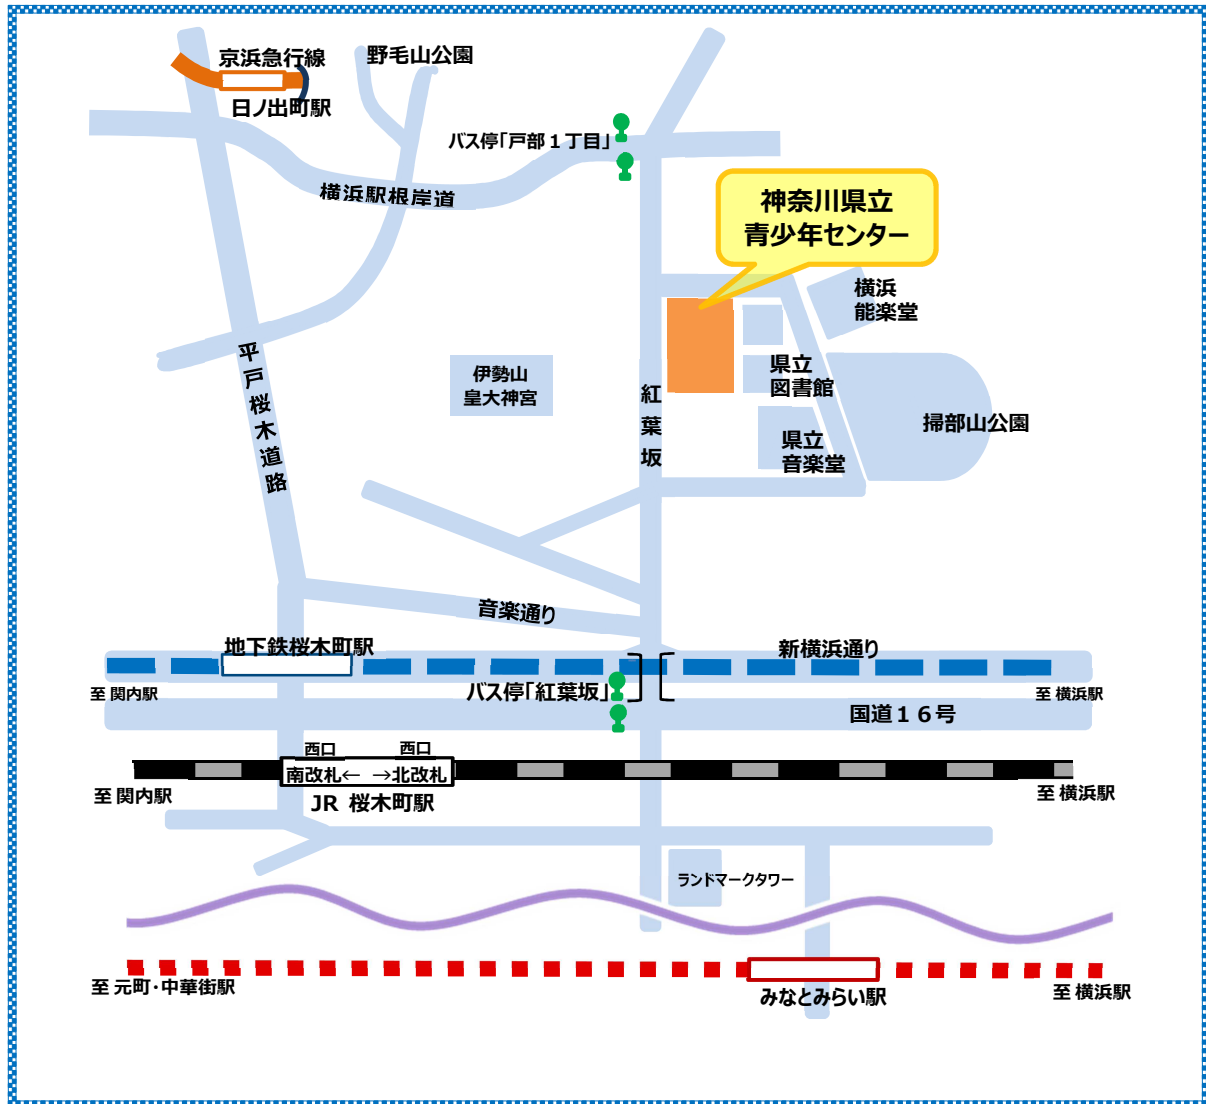

交通アクセス

鉄道利用

- JR 京浜東北線、根岸線「桜木町駅」下車、「北改札」（西口）から徒歩約 8 分
- 横浜市営地下鉄線「桜木町駅」下車、南 1 口から徒歩約 10 分
- 京浜急行「日ノ出町駅」下車、徒歩約 13 分
- みなとみらい線「みなとみらい駅」下車、ランドマーク・クイーンズスクエア方面改札から徒歩約 20 分

バス利用

- 横浜駅東口から
横浜市営バス（8、26、58、89、105 系）ほか「紅葉坂」下車、徒歩約 4 分
横浜市営バス（103 系）で「戸部 1 丁目」下車、徒歩約 2 分

※ 駐車場（有料）台数に限りがございますので、公共の交通機関をご利用ください。